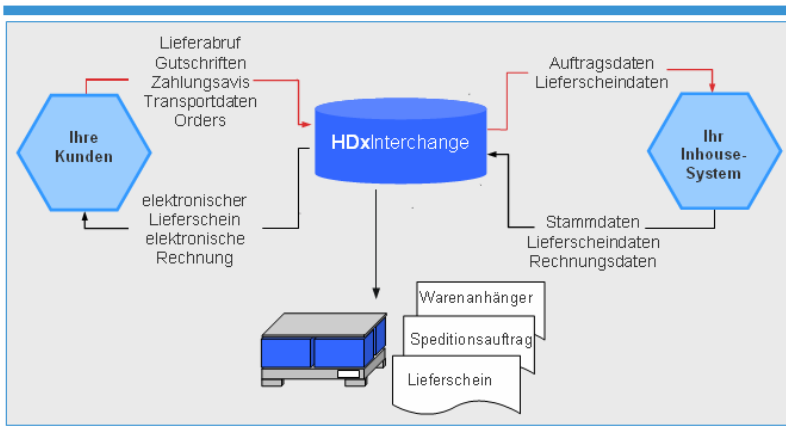

HDxInterchange

Mehr als nur Datenaustausch,

denn **HDxInterchange** ist vollkommen auf die vielschichtigen Anforderungen der Zulieferindustrie abgestimmt.

Um den **elektronischen Datenaustausch** mit den Kunden zu gewährleisten, arbeitet **HDxInterchange** problemlos mit **Odette MC** bzw. **Odette'95** zusammen.

Ein innovatives Produkt mit überzeugenden Leistungsmerkmalen

HDxInterchange bringt die eingehenden Daten nicht nur in eine druckbare Form, sondern schließt gleichzeitig eine Weiterverarbeitung an.

Die eingehenden Daten können wahlweise einer flexiblen Stammdatenprüfung unterzogen werden oder aber automatisch als Stammdaten angelegt werden.

Nützliche Funktionen

- **Datenaustausch** von VDA-, EDIFACT- und ODETTE-Nachrichten mittels Odette'95 bzw. Odette MC
- **Automatische Integration** und Verarbeitung von eingehenden Nachrichten sowie Erzeugung von ausgehenden Nachrichten
- **Erstellung von Lieferplänen** pro Artikel oder Kunde
- **Hinterlegung von kundenspezifischen Daten**
externe Artikelnummern, Werke, Abladestellen
- **Schnittstelle** zum Inhouse-System für Auftragsdaten und zur FIBU
- **Vielzahl von Versandpapieren** (deutsch, englisch)
Warenanhänger GLT, KLT, Masterlabel, Mischlabel, Warenbegleitschein DFÜ, Speditionsauftrag...

Eine Vielzahl an **Folgeprozessen** können pro eingehender Nachricht angeschlossen werden z.B.

- Abgleich Eingangsfortschrittszahl (EFZ) mit Lieferfortschrittszahl (LFZ)
- Lieferaufträge aus Liefernachrichten
- Differenzanalyse zwischen einzelnen Lieferabrufen
- EK-Lieferscheine aus Transportnachrichten des eigenen Lieferanten
- Rechnungsvorlage aus Ein- und Abgangsmeldungen des Externen Dienstleisters
- Definierte Übergabe von Orders- oder Lieferabrufdaten... an das Inhousesystem