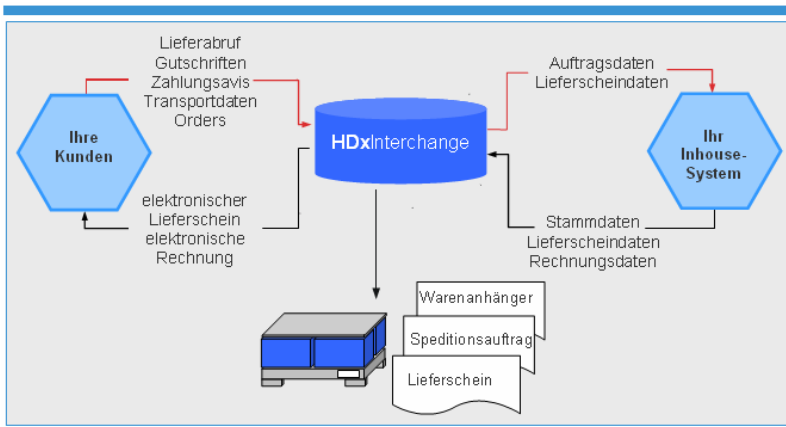

HDxInterchange

Mehr als nur Datenaustausch,

denn **HDxInterchange** ist vollkommen auf die vielschichtigen Anforderungen der Zulieferindustrie abgestimmt.

Um den **elektronischen Datenaustausch** mit den Kunden zu gewährleisten, arbeitet **HDxInterchange** problemlos mit **Odette MC** bzw. **Odette'95** zusammen.

Ein innovatives Produkt mit überzeugenden Leistungsmerkmalen

HDxInterchange bringt die eingehenden Daten nicht nur in eine druckbare Form, sondern schließt gleichzeitig eine Weiterverarbeitung an.

Die eingehenden Daten können wahlweise einer flexiblen Stammdatenprüfung unterzogen werden oder aber automatisch als Stammdaten angelegt werden.

Nützliche Funktionen

- **Datenaustausch** von VDA-, EDIFACT- und ODETTE-Nachrichten mittels Odette'95 bzw. Odette MC
- **Automatische Integration** und Verarbeitung von eingehenden Nachrichten sowie Erzeugung von ausgehenden Nachrichten
- **Erstellung von Lieferplänen** pro Artikel oder Kunde
- **Hinterlegung von kundenspezifischen Daten**
externe Artikelnummern, Werke, Abladestellen
- **Schnittstelle** zum Inhouse-System für Auftragsdaten und zur FIBU
- **Vielzahl von Versandpapieren** (deutsch, englisch)
Warenanhänger GLT, KLT, Masterlabel, Mischlabel, Warenbegleitschein DFÜ, Speditionsauftrag...

Eine Vielzahl an **Folgeprozessen** können pro eingehender Nachricht angeschlossen werden z.B.

- Abgleich Eingangsfortschrittszahl (EFZ) mit Lieferfortschrittszahl (LFZ)
- Lieferaufträge aus Liefernachrichten
- Differenzanalyse zwischen einzelnen Lieferabrufen
- EK-Lieferscheine aus Transportnachrichten des eigenen Lieferanten
- Rechnungsvorlage aus Ein- und Abgangsmeldungen des Externen Dienstleisters
- Definierte Übergabe von Orders- oder Lieferabrufdaten... an das Inhousesystem